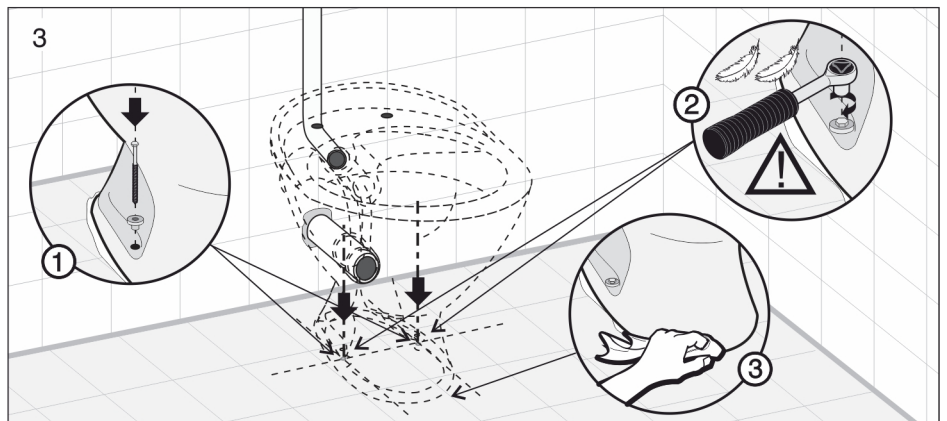

### VERTEDERO

**Cerámicas Gala, S.A.**

Ctra. Madrid - Irún, Km. 244 - Apartado de Correos, 293 - 09080 BURGOS - ESPAÑA  
Teléf. 947 474 100 Fax. 947 474 103 E\_mail: general@gala.es www.gala.es

Las medidas e información son a título orientativo y susceptibles de modificación sin previo aviso. Este documento anula los anteriores.  
All information and sizes should be considered merely approximate and are subject to modification without notice. This document cancels the former ones.  
Les cotes et informations sont à titre indicatif et peuvent subir des modifications sans avis préalable. Le document annule les précédents.