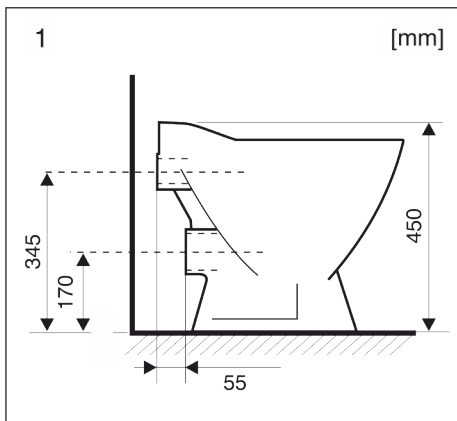

### VERTEDERO

**Cerámicas Gala, S.A.**

Ctra. Madrid - Irún, Km. 244 - Apartado de Correos, 293 - 09080 BURGOS - ESPAÑA  
Teléf. 947 474 100 Fax. 947 474 103 E\_mail: general@gala.es www.gala.es

Las medidas e información son a título orientativo y susceptibles de modificación sin previo aviso. Este documento anula los anteriores.  
All information and sizes should be considered merely approximate and are subject to modification without notice. This document cancels the former ones.  
Les cotes et informations sont à titre indicatif et peuvent subir des modifications sans avis préalable. Le document annule les précédents.